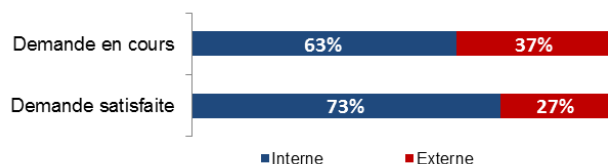

DEMANDE LOCATIVE SOCIALE

FDDL CREHA OUEST

Demande interne en cours 01/01/2019	59 570
Demande externe en cours 01/01/2019	35 002
% demande externe / parc locatif social	16%
Demande interne satisfaite 2018	20 444
Demande externe satisfaite 2018	7 442
% demande externe satisfaite / en cours	21%

Fiche mise à jour en juillet 2019