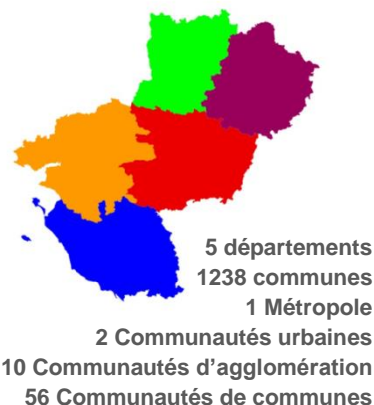

# Région des Pays de la Loire

Présidence : Christelle MORANCAIS  
Elu en charge de l'habitat : Maurice PERRION