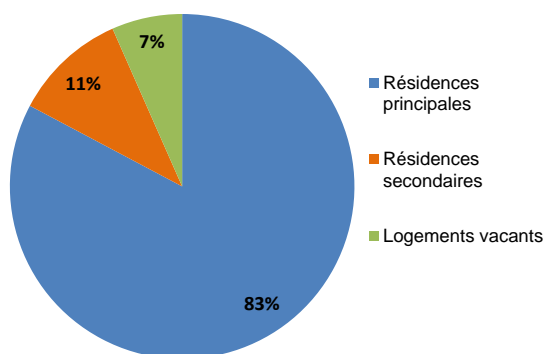

POPULATION ET LOGEMENTS

Recensement INSEE 2012-2016

Population 2012	3 632 614
Population 2016	3 737 632
Taux évolution annuel population	0,48%
Résidences principales 2012	1 568 968
Résidences principales 2016	1 639 994
Taux évolution annuel résidence ppale	0,75%
LOGEMENTS	1 983 261
Résidences principales	1 639 994
Résidences secondaires	211 828
Logements vacants	131 439
Propriétaires	64%
Locataires privés	22%
Locataires Hlm	12%
Logés gratuitement	1%

PARC LOCATIF SOCIAL

RPLS au 1er janvier 2018