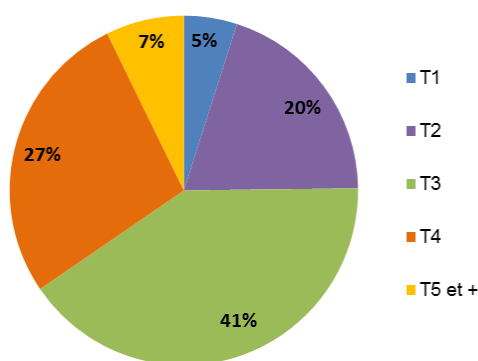

## POPULATION ET LOGEMENTS

Recensement INSEE 2012-2016

Population 2012	3 632 614
Population 2016	3 737 632
Taux évolution annuel population	0,48%
Résidences principales 2012	1 568 968
Résidences principales 2016	1 639 994
Taux évolution annuel résidence ppale	0,75%
<b>LOGEMENTS</b>	1 983 261
Résidences principales	1 639 994
Résidences secondaires	211 828
Logements vacants	131 439
Propriétaires	64%
Locataires privés	22%
Locataires Hlm	12%
Logés gratuitement	1%

## PARC LOCATIF SOCIAL

RPLS au 1<sup>er</sup> janvier 2018

Logements locatifs sociaux loués	214 224
Logements locatifs sociaux vacants	6 797
Taux de vacance	3,1%
Logements proposés à la location	221 021
T1	10 899
T2	43 935
T3	89 836
T4	60 314
T5 et +	16 037
Collectif	160 301
Individuel	60 720
Classes énergétiques : ABC	58%
Classe énergétique : D	29%
Classes énergétiques : EFG	13%
Nombre DPE renseignés	212 671