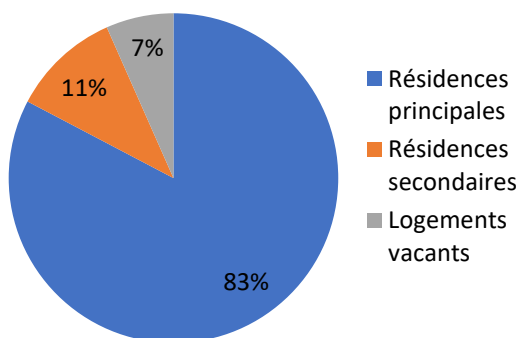

POPULATION ET LOGEMENTS

Recensement INSEE 2012 – 2016