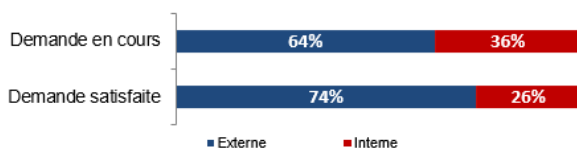

DEMANDE LOCATIVE SOCIALE

FDDLs CREHA OUEST

Demande externe en cours 01/01/2021	66 392
Demande interne en cours 01/01/2021	37 407
% demande externe / parc locatif social	17%
Demande externe satisfaite 2020	16 052
Demande interne satisfaite 2020	5 601
% demande externe satisfaite / en cours	15%