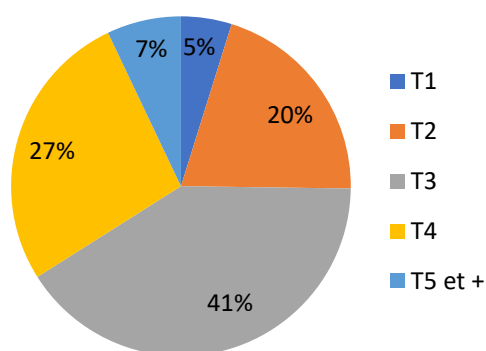

## POPULATION ET LOGEMENTS

Recensement INSEE 2012 – 2016

Population 2012	3 632 614
Population 2016	3 737 632
Taux évolution annuel population	0,48%
Résidences principales 2012	1 568 968
Résidences principales 2016	1 639 994
Taux évolution annuel résidence ppale	0,75%
LOGEMENTS	1 983 261
Résidences principales	1 639 994
Résidences secondaires	211 828
Logements vacants	131 439
Propriétaires	64%
Locataires privés	22%
Locataires Hlm	12%
Logés gratuitement	1%

## PARC LOCATIF SOCIAL

RPLS au 1<sup>er</sup> janvier 2020

Logements locatifs sociaux loués	219 814
Logements locatifs sociaux vacants	5 246
Taux de vacance	2,3%
Logements proposés à la location	225 060
T1	10 859
T2	45 901
T3	91 847
T4	60 549
T5 et +	15 904
Collectif	165 730
Individuel	59 330
Classes énergétiques : ABC	61%
Classe énergétique : D	27%
Classes énergétiques : EFG	13%
Nombre DPE renseignés	214 689