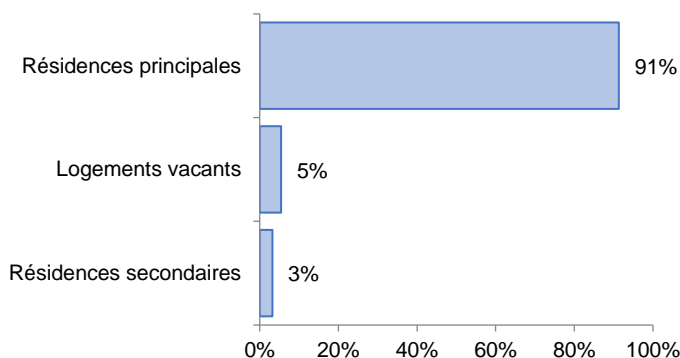

Communauté de Communes de l'Orée de Bercé-Belinois

8 communes

1 rue Sainte-Anne
BP 19
72 220 ECOMMOY
Tel : 02 43 47 02 20
communautedecommunes@belinois.fr
www.cc-berce-belinois.fr

Date de création : Janvier 1993
Présidence : Nathalie DUPONT
Elu en charge de l'habitat : Sébastien GOUHIER

POPULATIONS ET LOGEMENTS

Recensement INSEE 2013 – 2018

Population 2013	19 419
Population 2018	19 509
Taux évolution annuel population	0,09%
Résidences principales 2013	7 703
Résidences principales 2018	8 039
Taux évolution annuel résidence ppale	0,87%
LOGEMENTS	8 804
Résidences principales	8 039
Résidences secondaires	284
Logements vacants	481
Propriétaires	77%
Locataires privés	22%
Locataires Hlm	6%
Logés gratuitement	1%