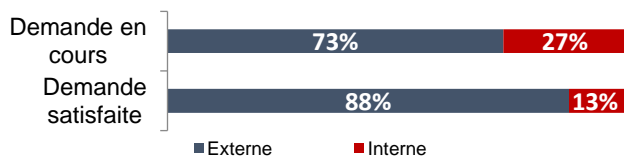

DEMANDE LOCATIVE SOCIALE

FDLS CREHA OUEST

Demande externe en cours 01/01/2022	161
Demande interne en cours 01/01/2022	59
% demande externe / parc locatif social	11%
Demande externe satisfaite 2021	35
Demande interne satisfaite 2021	5
% demande externe satisfaite / en cours	8%