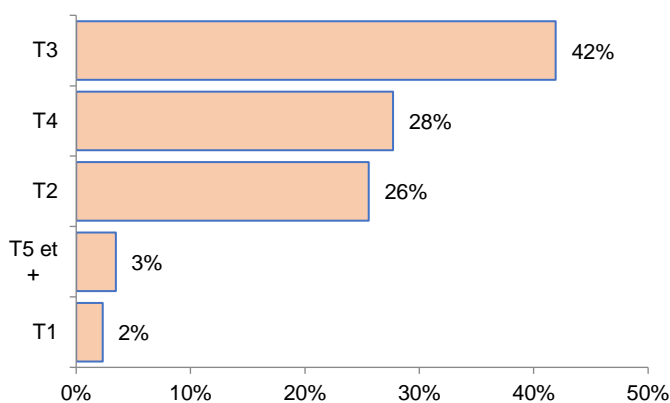

POPULATIONS ET LOGEMENTS

Recensement INSEE 2013 – 2018

Population 2013	19 419
Population 2018	19 509
Taux évolution annuel population	0,09%
Résidences principales 2013	7 703
Résidences principales 2018	8 039
Taux évolution annuel résidence ppale	0,87%
LOGEMENTS	8 804
Résidences principales	8 039
Résidences secondaires	284
Logements vacants	481
Propriétaires	77%
Locataires privés	22%
Locataires Hlm	6%
Logés gratuitement	1%

PARC LOCATIF SOCIAL

RPLS au 1^{er} janvier 2021

Logements locatifs sociaux loués	515
Logements locatifs sociaux vacants	5
Taux de vacance	1,0%
Logements proposés à la location	520
T1	12
T2	133
T3	218
T4	144
T5 et +	18
Collectif	141
Individuel	384
Classes énergétiques : ABC	37%
Classe énergétique : D	15%
Classes énergétiques : EFG	48%
Nombre DPE renseignés	570