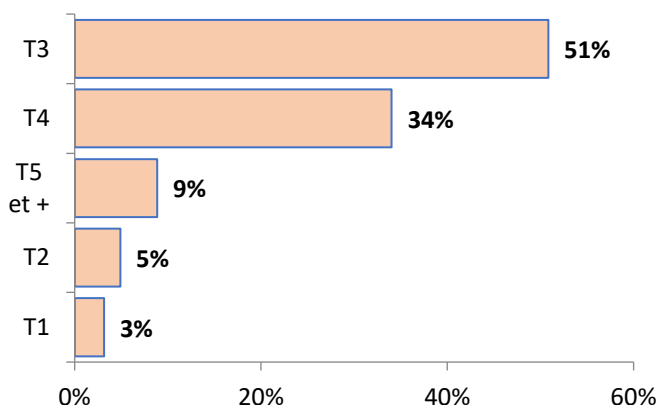

POPULATIONS ET LOGEMENTS

Recensement INSEE 2013 – 2018

Population 2013	35 352
Population 2018	35 052
Taux évolution annuel population	-0,17%
Résidences principales 2013	15 313
Résidences principales 2018	15 766
Taux évolution annuel résidence ppale	0,59%
LOGEMENTS	18 962
Résidences principales	15 766
Résidences secondaires	1 325
Logements vacants	1 870
Propriétaires	70%
Locataires privés	28%
Locataires Hlm	9%
Logés gratuitement	1%

PARC LOCATIF SOCIAL

RPLS au 1^{er} janvier 2021

Logements locatifs sociaux loués	1 556
Logements locatifs sociaux vacants	181
Taux de vacance	10,4%
Logements proposés à la location	1 737
T1	55
T2	85
T3	883
T4	591
T5 et +	154
Collectif	974
Individuel	794
Classes énergétiques : ABC	37%
Classe énergétique : D	23%
Classes énergétiques : EFG	40%
Nombre DPE renseignés	863