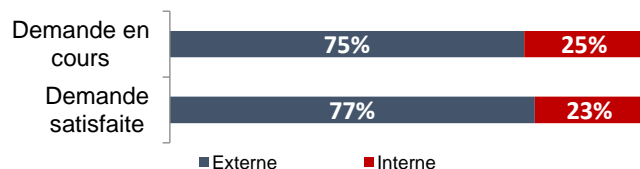

DEMANDE LOCATIVE SOCIALE

FDLS CREHA OUEST

Demande externe en cours 01/01/2022	583
Demande interne en cours 01/01/2022	198
% demande externe / parc locatif social	11%
Demande externe satisfaite 2021	123
Demande interne satisfaite 2021	37
% demande externe satisfaite / en cours	19%