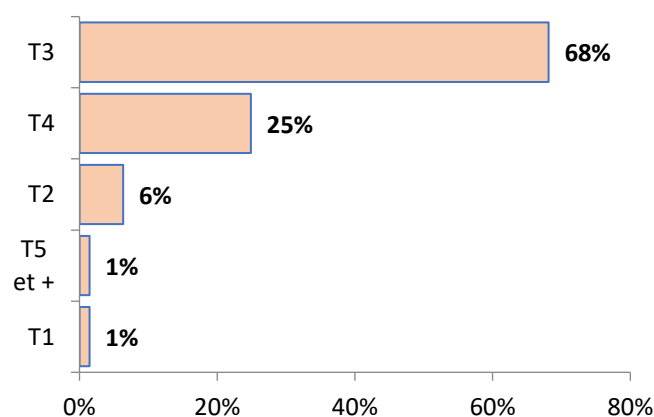

POPULATIONS ET LOGEMENTS

Recensement INSEE 2013 – 2018

Population 2013	15 673
Population 2018	15 604
Taux évolution annuel population	-0,09%
Résidences principales 2013	6 482
Résidences principales 2018	6 624
Taux évolution annuel résidence ppale	0,44%
LOGEMENTS	8 035
Résidences principales	6 624
Résidences secondaires	719
Logements vacants	692
Propriétaires	77%
Locataires privés	22%
Locataires Hlm	7%
Logés gratuitement	1%

PARC LOCATIF SOCIAL

RPLS au 1^{er} janvier 2021

Logements locatifs sociaux loués	445
Logements locatifs sociaux vacants	29
Taux de vacance	6,1%
Logements proposés à la location	474
T1	7
T2	30
T3	323
T4	118
T5 et +	7
Collectif	131
Individuel	354
Classes énergétiques : ABC	40%
Classe énergétique : D	11%
Classes énergétiques : EFG	50%
Nombre DPE renseignés	432