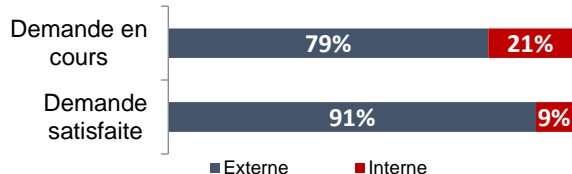

DEMANDE LOCATIVE SOCIALE

FDLS CREHA OUEST

Demande externe en cours 01/01/2022	141
Demande interne en cours 01/01/2022	37
% demande externe / parc locatif social	8%
Demande externe satisfaite 2021	51
Demande interne satisfaite 2021	5
% demande externe satisfaite / en cours	14%