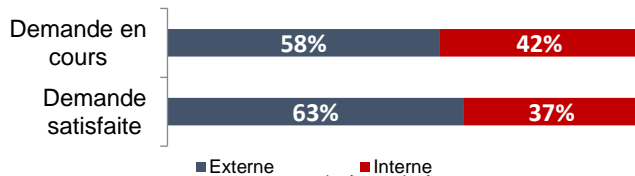

DEMANDE LOCATIVE SOCIALE

FDLS CREHA OUEST

Demande externe en cours 01/01/2022	324
Demande interne en cours 01/01/2022	237
% demande externe / parc locatif social	14%
Demande externe satisfaite 2021	122
Demande interne satisfaite 2021	72
% demande externe satisfaite / en cours	30%