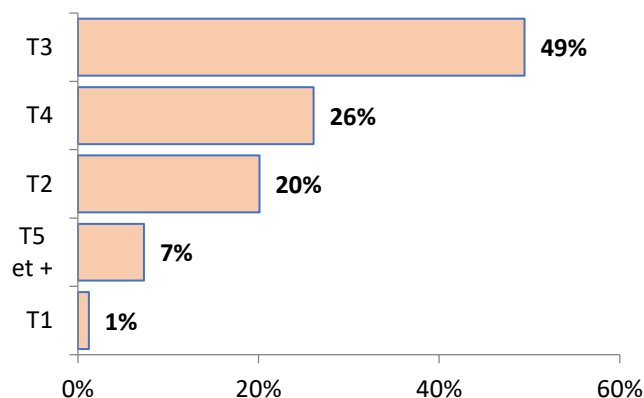

POPULATIONS ET LOGEMENTS

Recensement INSEE 2013 – 2018

Population 2013	27 062
Population 2018	27 002
Taux évolution annuel population	-0,04%
Résidences principales 2013	11 424
Résidences principales 2018	11 866
Taux évolution annuel résidence ppale	0,77%
LOGEMENTS	13 356
Résidences principales	11 866
Résidences secondaires	442
Logements vacants	1 049
Propriétaires	65%
Locataires privés	34%
Locataires Hlm	15%
Logés gratuitement	1%

PARC LOCATIF SOCIAL

RPLS au 1^{er} janvier 2021

Logements locatifs sociaux loués	1 698
Logements locatifs sociaux vacants	49
Taux de vacance	2,8%
Logements proposés à la location	1 747
T1	21
T2	351
T3	864
T4	456
T5 et +	128
Collectif	1 343
Individuel	477
Classes énergétiques : ABC	24%
Classe énergétique : D	21%
Classes énergétiques : EFG	55%
Nombre DPE renseignés	2 289