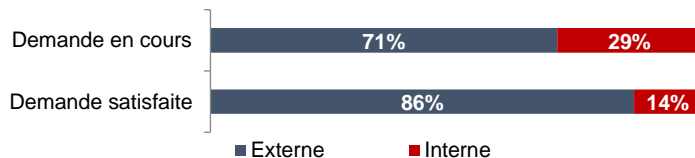

DEMANDE LOCATIVE SOCIALE

FDLS CREHA OUEST

Demande externe en cours 01/01/2022	89
Demande interne en cours 01/01/2022	37
% demande externe / parc locatif social	10%
Demande externe satisfaite 2021	44
Demande interne satisfaite 2021	7
% demande externe satisfaite / en cours	19%