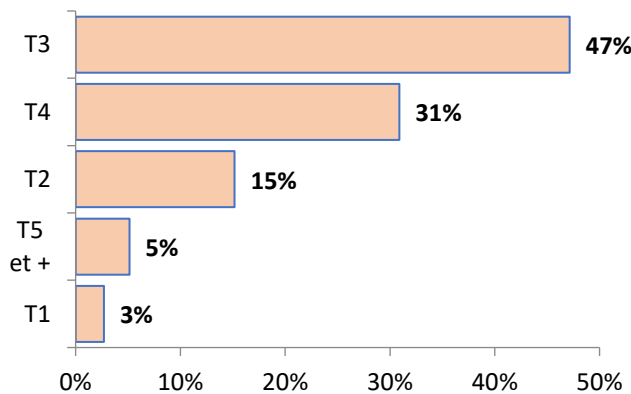

POPULATIONS ET LOGEMENTS

Recensement INSEE 2013 – 2018

Population 2013	18 582
Population 2018	18 323
Taux évolution annuel population	-0,28%
Résidences principales 2013	7 454
Résidences principales 2018	7 585
Taux évolution annuel résidence ppale	0,35%
LOGEMENTS	9 163
Résidences principales	7 585
Résidences secondaires	632
Logements vacants	946
Propriétaires	74%
Locataires privés	25%
Locataires Hlm	5%
Logés gratuitement	1%

PARC LOCATIF SOCIAL

RPLS au 1^{er} janvier 2021

Logements locatifs sociaux loués	358
Logements locatifs sociaux vacants	11
Taux de vacance	3,0%
Logements proposés à la location	369
T1	10
T2	56
T3	174
T4	114
T5 et +	19
Collectif	112
Individuel	261
Classes énergétiques : ABC	31%
Classe énergétique : D	19%
Classes énergétiques : EFG	50%
Nombre DPE renseignés	448