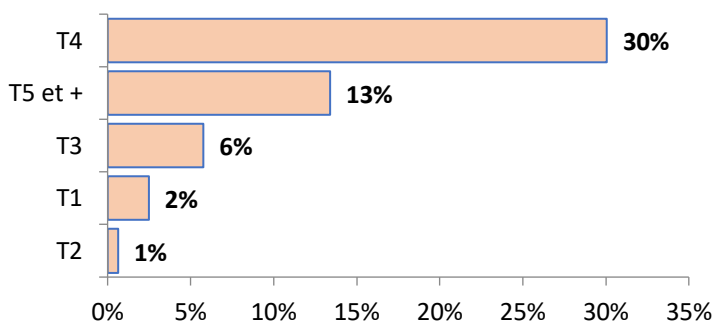

POPULATIONS ET LOGEMENTS

Recensement INSEE 2015 – 2021

Population 2015	47 742
Population 2021	50 102
Taux évolution annuel population	0,82%
Résidences principales 2015	18 899
Résidences principales 2021	20 530
Taux évolution annuel résidence ppale	1,44%
LOGEMENTS	21 848
Résidences principales	20 530
Résidences secondaires	355
Logements vacants	963
Propriétaires	75%
Locataires privés	24%
Locataires Hlm	5%
Logés gratuitement	1%

PARC LOCATIF SOCIAL

RPLS au 1^{er} janvier 2023

Logements locatifs sociaux loués	1 159
Logements locatifs sociaux vacants	1 092
Taux de vacance	48,5%
Logements proposés à la location	2 251
T1	56
T2	14
T3	130
T4	677
T5 et +	302
Collectif	36
Individuel	465
Classes énergétiques : ABC	46%
Classe énergétique : D	33%
Classes énergétiques : EFG	21%
Nombre DPE renseignés	1 511