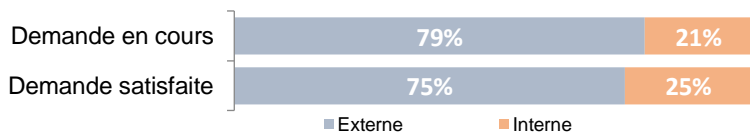

DEMANDE LOCATIVE SOCIALE

FDLS CREHA OUEST

Demande externe en cours 01/01/2024	751
Demande interne en cours 01/01/2024	195
% demande externe / parc locatif social	9%
Demande externe satisfaite 2023	117
Demande interne satisfaite 2023	38
% demande externe satisfaite / en cours	19%