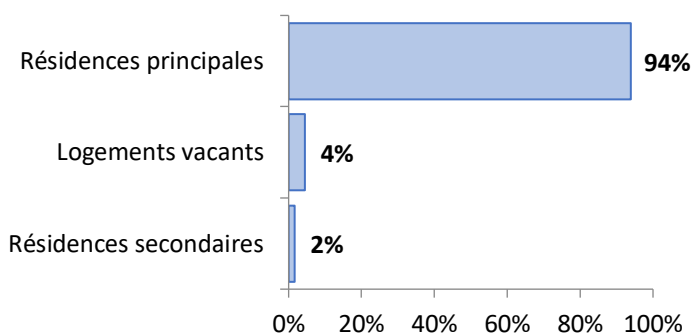

Terres de Montaigu Agglomération

10 communes

35 avenue Villebois Mareuil
85 607 MONTAIGU
Tel : 02 51 46 45 45
contact@terresdemontaigu.fr
www.terresdemontaigu.fr

Date de création : 1^{er} janvier 2017
Présidence : Antoine CHEREAU
Elu en charge de l'habitat : Damien GRASSET

POPULATIONS ET LOGEMENTS

Recensement INSEE 2015 – 2021

Population 2015	47 742
Population 2021	50 102
Taux évolution annuel population	0,82%
Résidences principales 2015	18 899
Résidences principales 2021	20 530
Taux évolution annuel résidence ppale	1,44%
LOGEMENTS	21 848
Résidences principales	20 530
Résidences secondaires	355
Logements vacants	963
Propriétaires	75%
Locataires privés	24%
Locataires Hlm	5%
Logés gratuitement	1%